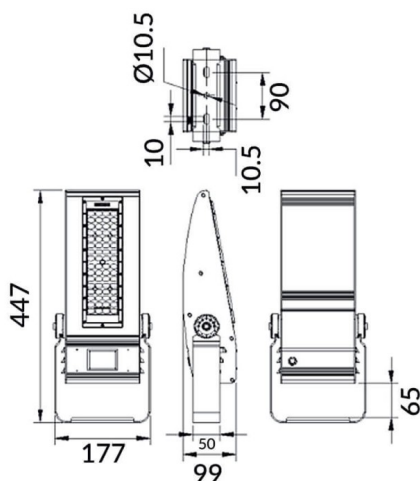

Bracket

Code article	86.OF01.1451.02
Type de produit	Extérieur
Catégorie	Industriel
Famille	COURT
Sous-famille	Bracket
Pictograms	       

Dessin technique

Produit

Puissance système (W)	60
Flux lumineux utile (lm)	7800
Efficacité lumineuse (lm/W)	130
Angle de faisceau	50x90
IP	IP65
Équipement	ON-OFF
Durée de vie utile (h)	Up to 100,000hrs LM70
Température de couleur (K)	4500K
Uniformité chromatique (SDCM)	5
CRI	75
IK	IK10